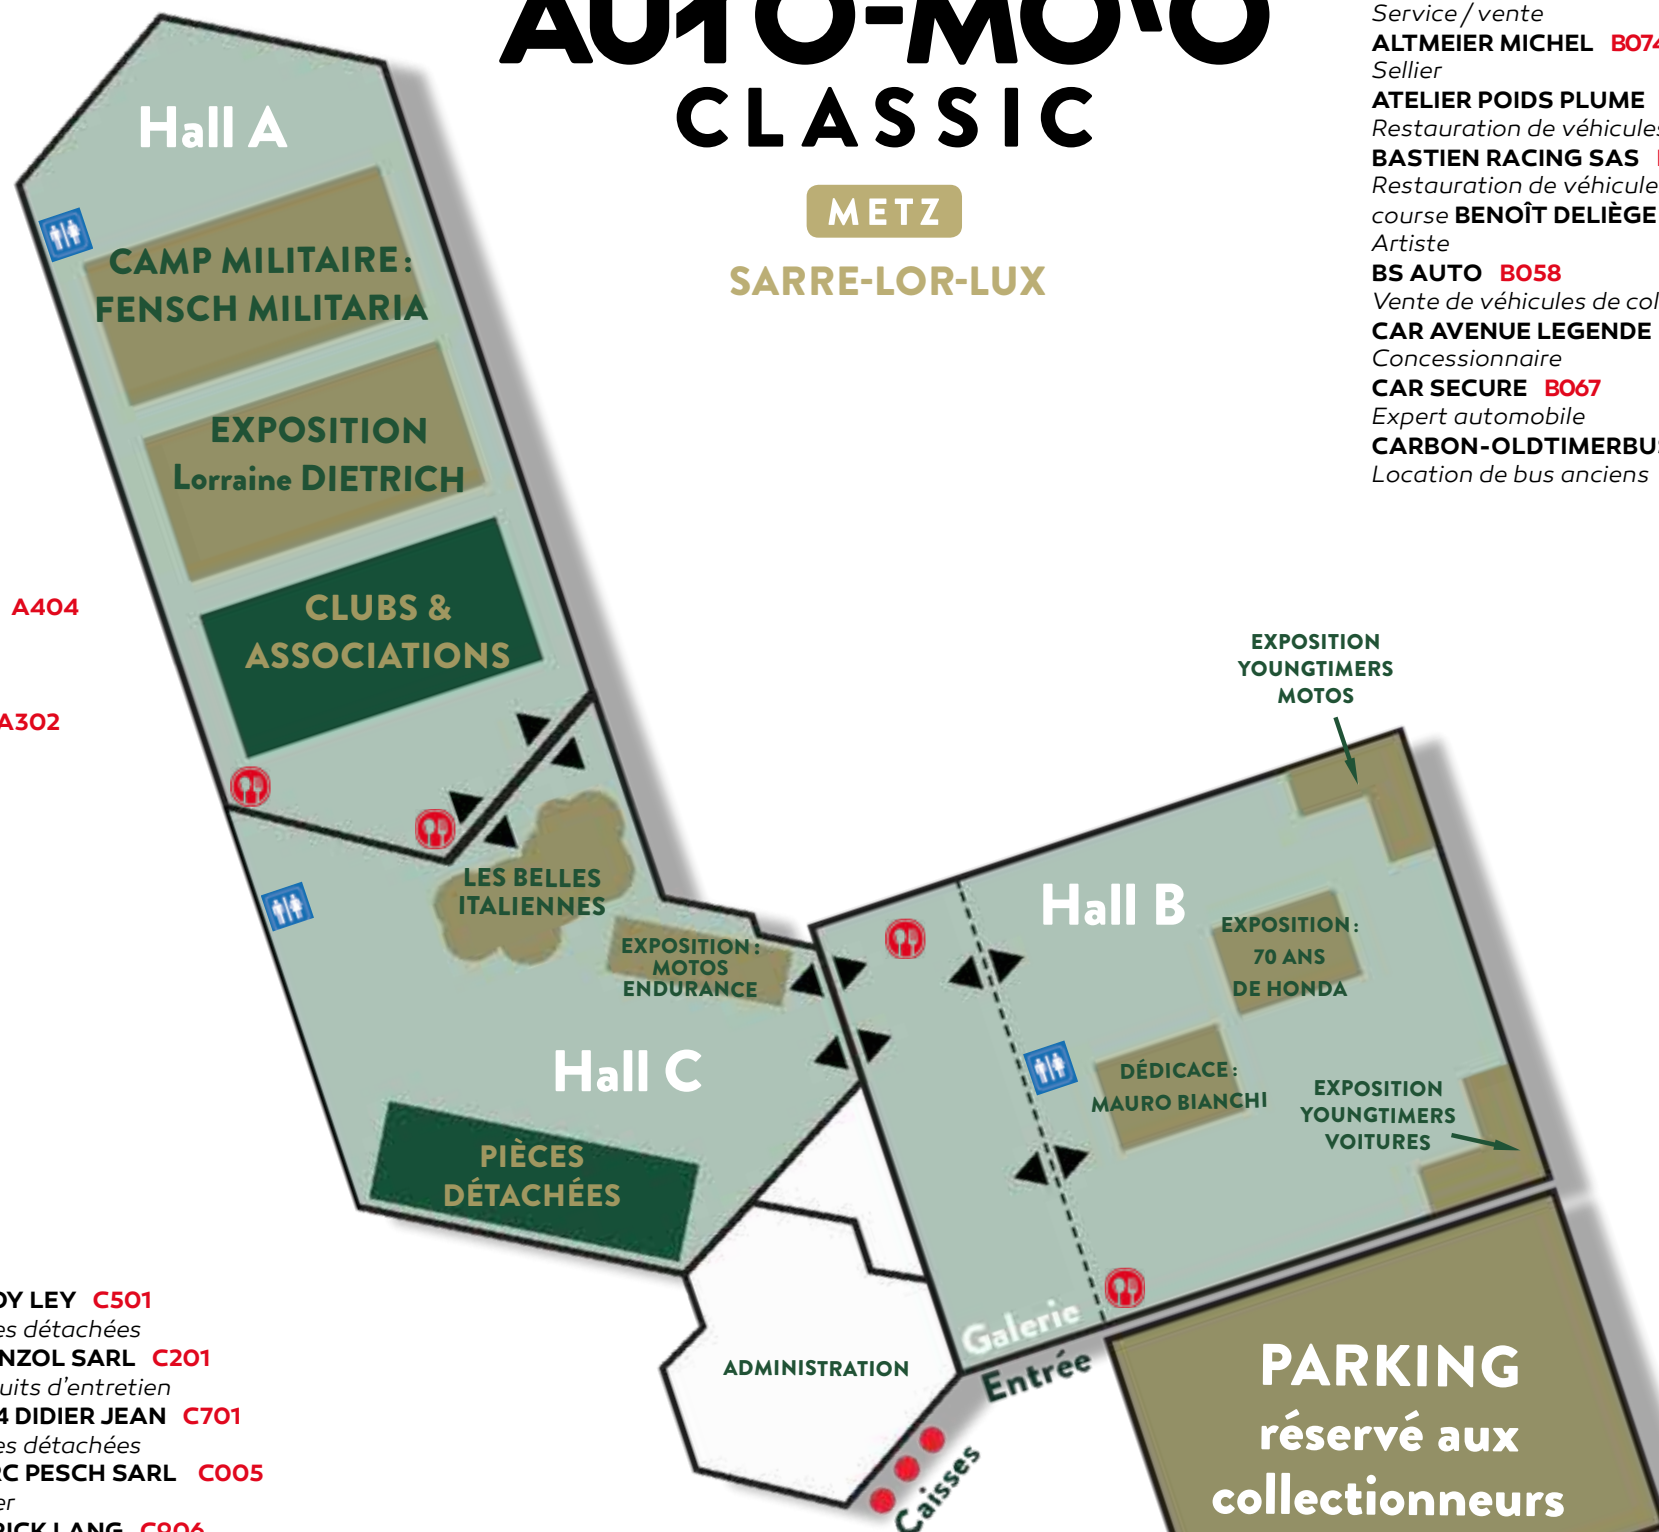

SALON AUTO-MOTO CLASSIC

METZ

SARRE-LOR-LUX

RESTAURATION

CAR & BUS SÀRL Galerie
BAR SAINTE BARBE Hall A
LA GRANGE AU PARC Hall B
LE PATIO Hall C

Hall B

AGENCE AUTOMOBILÈRE B066
Service / vente
ALTMEIER MICHEL B074
Sellier
ATELIER POIDS PLUME B072 / 073
Restauration de véhicules
BASTIEN RACING SAS B019
Restauration de véhicules de course
BENOÎT DELIÈGE B030
Artiste
BS AUTO B058
Vente de véhicules de collection
CAR AVENUE LEGENDE B061
Concessionnaire
CAR SECURE B067
Expert automobile
CARBON-OLDTIMERBUS B016
Location de bus anciens

COYOTE B068
Système de navigation
CULASSES PAC B004
Restauration / reconstitution de moteur
ELF B031
Lubrifiant automobile
GARAGE BONNE ROUTE B057 / B063 Restauration de véhicules
GRIMTECK B059
Restauration de véhicules
GTSOUVENIRS B033
Restauration de véhicules
GUILTY OR NOT GUILTY B046
Bijoux
HUGUET ALAIN B050
Habillement
HONDA B024 / B025 / B035
Exposition autos et motos
I LOVE CHURROS B002
Sucrierie
JBL RACING B028
Équipe de compétition
KAREV SIMULATEUR B021
Simulateur
KHOSTOR B024-A
Exposition custom
KISS KISS METAL B043
Enseignes en métal
KOLLEKTOR'S SA B017
Restauration de véhicules
LARDEAU CHRISTOPHE B022
Collectionneur
LES AMIS DES ANCIENNES B056
Club / association
MASTERCARVENTE B062
Véhicules de collection
MAURO BIANCHI B030
Exposition d'Alpines et invité d'honneur
MISTER PUZZLE 3D B045
Jouets
MON VÉHICULE DE COLLECTION.COM B071
Service de restauration automobile
RACING STEEL B039
Artiste
RS AUTOMOBILES B042
Miniatures
SAILS AND RODS B041
Artiste
SALON DE LA MOTO B005
Metz Événements et Duckteam Organisation
SEH MILWAUKEE TWIN HARLEY-DAVIDSON METZ B034
Concessionnaires
SELLERIE REUTER B018
Sellier
ULI EHRET B040
Artiste
VINTAGE ET CUSTOM B047
Habillement
VIRUS B051
Miniatures
YOUNGTIMER B014 / B076
Exposition

Hall A

ASAC MOSELLE A305
Club / association
ASSOCIATION CLUB VIGNETTE GRATUITE A206
Club / association
AUTO MOTO CLASSIC STRASBOURG A012
Strasbourg Événements
AXA COLLECTION / RUN SERVICE A011
Assurance
BOLIT A101
Club / association
C.M DESIGN A100
Sellier
CLUB AUTOS MYTHIQUES 57 A207
Club / association
CLUB MERCEDES BENZ DE FRANCE A301
Club / association
CLUB PANHARD ET LEVASSOR FRANCE A201
Club / association
ECURIE LORRAINE HISTORIQUE A402
Club / association
FENSCH MILITARIA MOTOR CLUB 44 A208 / A302
Club / association
FFVE (Fédération Française des véhicules d'époque) A404
Club / association
FOURNITURES PIÈCES AUTO A401
Société pièces automobiles
LA TRACTION UNIVERSELLE SECTION LORRAINE A302
Club / association
LES CHEVRONS D'ALSACE LORRAINE A203
Club / association
LES DÉJANTES DE LA FENSCH A202
Club / association
LN / A VISA CLUB DE FRANCE A204
Club / association
MECASPORT A403
Club / association
TYP 86.BE A205
Club / association
VW ONE CLUB A303
Club / association

Hall C