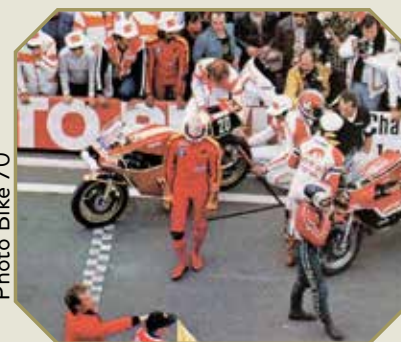

EXPOSITION MOTO

20 ans d'endurance moto

Découvrez une quinzaine de motos parmi les plus **célèbres machines d'endurance** s'étant notamment illustrées au Bol d'Or: les fabuleuses Kawasaki, Honda, Ducati, Japuto, Moto Guzzi et autres Yamaha des années 70 à 90 parées pour un double tour d'horloge.

EXPOSITION AUTOS ET MOTOS

Youngtimers Magazine

En collaboration avec **Youngtimers Magazine**, des stands de motos et d'autos des années 80/90 sur 250 m².

LA DOLCE VITA ITALIENNE

Les belles italiennes

Sur 400 m², découvrez des véhicules venant du **musée de Mulhouse**: Alfa Roméo de course, Maserati, Ferrari, Si italia et d'autres voitures de courses historiques.